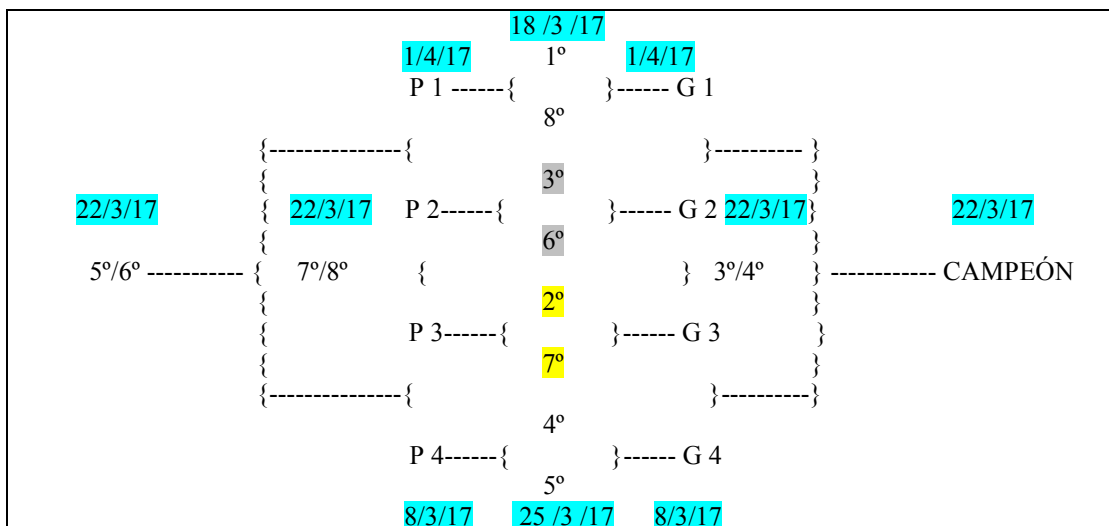

2ª FASE LIGA LOCAL F-SALA

El grupo de ocho equipos primeros clasificados jugaran unos play-off, a doble partido tanto los cuartos de final como las semifinales, organizados de la siguiente forma:

- El equipo primer clasificado en la liga regular contra el octavo.
- El segundo equipo clasificado en la liga regular contra el séptimo.
- El tercer equipo clasificado contra el sexto.
- Y el cuarto equipo contra el quinto clasificado.

Los cuatro equipos ganadores pasaran a jugar los puestos del primer al cuarto clasificado jugando unas semifinales y una final. La final se jugará a un único encuentro.

Los cuatro equipos perdedores pasaran a jugar los puestos del quinto al octavo clasificado jugando un partido cada equipo para ocupar los puestos definitivos.

CUADRO PERDEDORES

CUADRO GANADORES

Los equipos de la liga regular que finalicen del 9º al 13º puesto jugaran una liguilla todos contra todos a una sola vuelta.