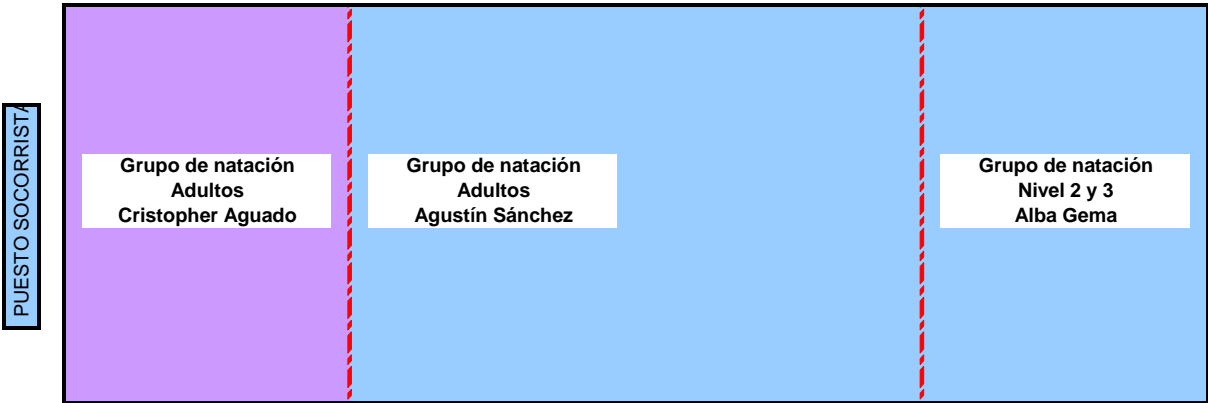

DISTRIBUCIÓN DE LA PISCINA 1ª QUINCENA

De 10:00 a 10:50 horas

PISCINA DE CHAPOTEO

PUESTO SOCORRISTA
Montse Marín

De 11:00 a 11:50 horas

PISCINA DE CHAPOTEO

PUESTO SOCORRISTA
Montse Marín

DISTRIBUCIÓN DE LA PISCINA 1ª QUINCENA

De 12:00 a 12:45 horas

PISCINA DE CHAPOTEO

PUESTO SOCORRISTA
2 socorrista según cuadrante

De 12:45 a 13:25 horas

PISCINA DE CHAPOTEO

PUESTO SOCORRISTA
2 socorrista según cuadrante