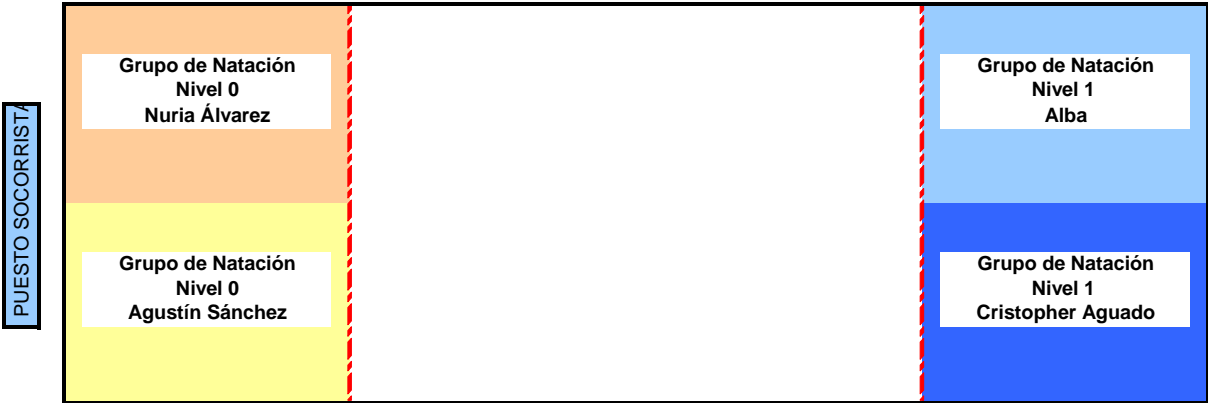

DISTRIBUCIÓN DE LA PISCINA 1ª QUINCENA

De 10:00 a 10:50 horas

PISCINA DE CHAPOTEO

PUESTO SOCORRISTA
Montse Marín

De 11:00 a 11:50 horas

PISCINA DE CHAPOTEO

PUESTO SOCORRISTA
Montse Marín

DISTRIBUCIÓN DE LA PISCINA 1ª QUINCENA

De 12:00 a 12:45 horas

PISCINA DE CHAPOTEO

PUESTO SOCORRISTA
2 socorrista según cuadrante

De 12:45 a 13:25 horas

PISCINA DE CHAPOTEO

PUESTO SOCORRISTA
2 socorrista según cuadrante