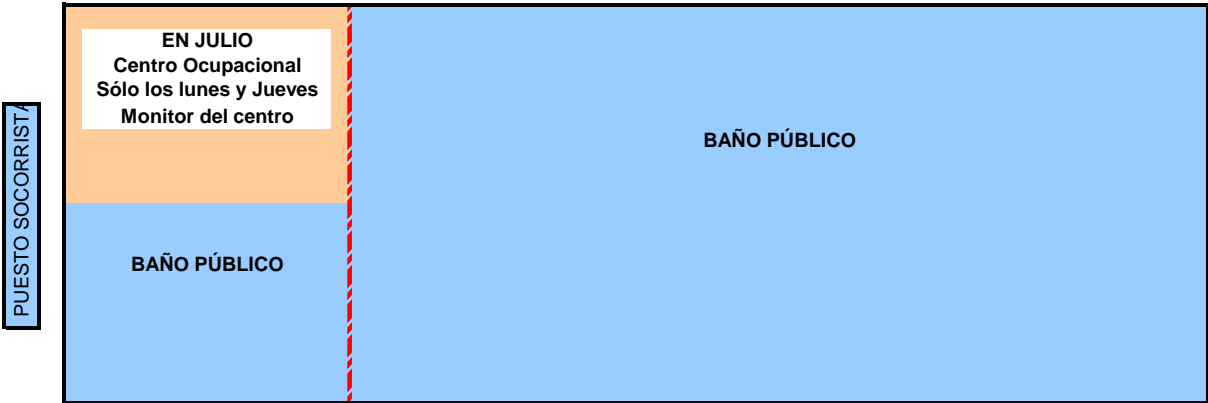

DISTRIBUCIÓN DE LA PISCINA 1ª QUINCENA

De 10:00 a 10:50 horas

PISCINA DE CHAPOTEO

PUESTO SOCORRISTA
Montse Marín

De 11:00 a 11:50 horas

PISCINA DE CHAPOTEO

PUESTO SOCORRISTA
Montse Marín

DISTRIBUCIÓN DE LA PISCINA 1ª QUINCENA

De 12:00 a 12:45 horas

PISCINA DE CHAPOTEO

PUESTO SOCORRISTA
2 socorrista según cuadrante

De 12:45 a 13:25 horas

PISCINA DE CHAPOTEO

PUESTO SOCORRISTA
2 socorrista según cuadrante