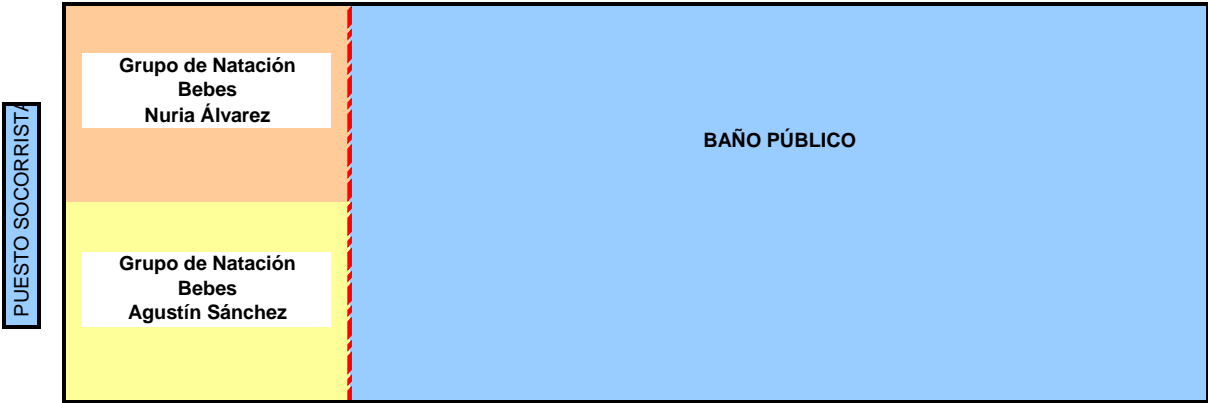

DISTRIBUCIÓN DE LA PISCINA 1ª QUINCENA

De 10:00 a 10:50 horas

PISCINA DE CHAPOTEO

PUESTO SOCORRISTA
Montse Marín

De 11:00 a 11:50 horas

PISCINA DE CHAPOTEO

PUESTO SOCORRISTA
Montse Marín

DISTRIBUCIÓN DE LA PISCINA 1ª QUINCENA

De 12:00 a 12:45 horas

PISCINA DE CHAPOTEO

PUESTO SOCORRISTA
2 socorrista según cuadrante

De 12:45 a 13:25 horas

PISCINA DE CHAPOTEO

PUESTO SOCORRISTA
2 socorrista según cuadrante